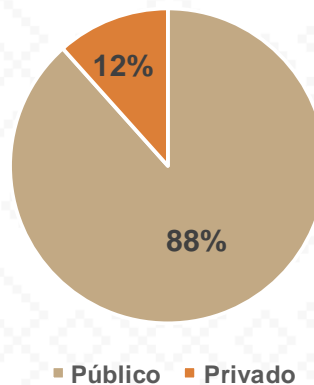

Escuelas por Sostenimiento