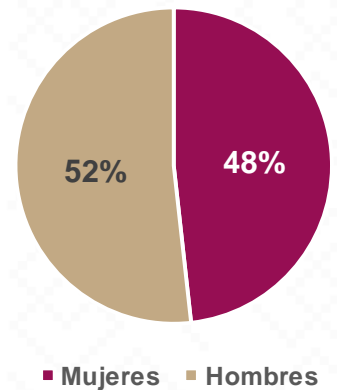

NAVOJOA

Navojoa, El nombre de Navojoa proviene de la lengua mayo, de las raíces 'navo', nopal y 'jova', casa o lugar; significa por lo tanto "lugar de nopal".

De acuerdo a los datos del Censo General de Población y Vivienda del 2020 realizado por el INEGI, Navojoa cuenta con una población de 164,387 habitantes.

31,666 ALUMNOS

1,518 DOCENTES

336 CENTROS DE TRABAJO

Alumnos por Nivel y Sostenimiento

Alumnos por Sexo

*Fuente: Formato 911 INEGI

Estadística Educación Básica por Municipio

Navojoa Ciclo 2022-2023