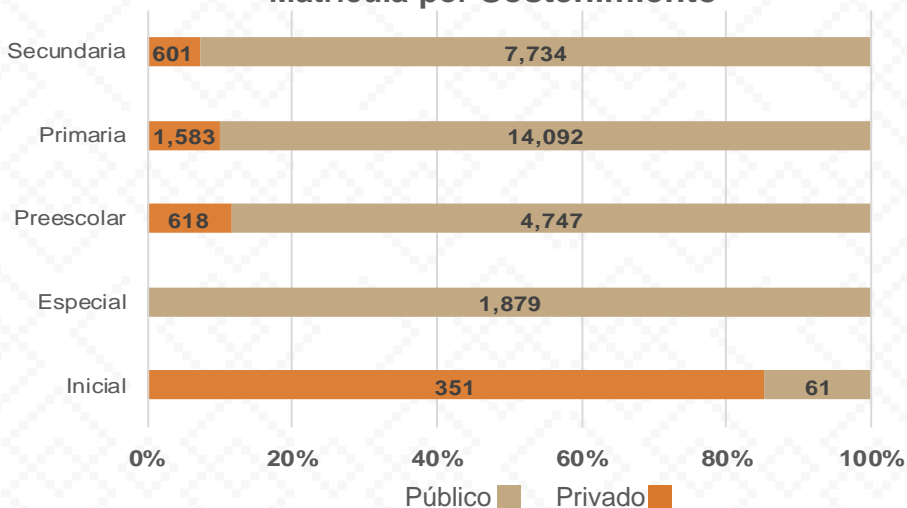

Estadística Básica 2022-2023

Estadística Educación Básica por Alumnos

Navojoa Ciclo 2022-2023

ALUMNOS			
Nivel	Total	Mujeres	Hombres
Inicial	412	172	240
Público	61	31	30
Privado	351	141	210
Especial	1,879	694	1,185
Público	1,879	694	1,185
Privado			
Preescolar	5,365	2,619	2,746
Público	4,747	2,297	2,450
Privado	618	322	296
Primaria	15,675	7,620	8,055
Público	14,092	6,872	7,220
Privado	1,583	748	835
Secundaria	8,335	4,172	4,163
Público	7,734	3,883	3,851
Privado	601	289	312
Totales	31,666	15,277	16,389

Alumnos por Sexo

■ Mujeres ■ Hombres

Matrícula por Sostenimiento

■ Público ■ Privado

Estadística Educación Básica por Docentes

Navojoa Ciclo 2022-2023

DOCENTES			
Nivel	Total	Mujeres	Hombres
Inicial	31	31	
Público	3	3	
Privado	28	28	
Especial	118	94	24
Público	118	94	24
Privado			
Preescolar	297	291	6
Público	247	242	5
Privado	50	49	1
Primaria	683	405	278
Público	600	326	274
Privado	83	79	4
Secundaria	389	234	155
Público	333	197	136
Privado	56	37	19
Totales	1,518	1,055	463