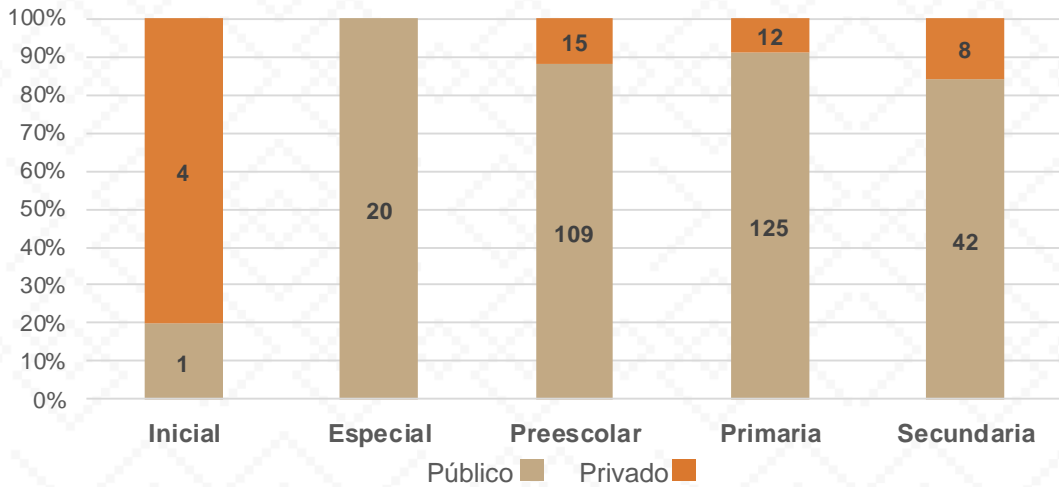

Alumnos por Sexo

■ Mujeres ■ Hombres

Matrícula por Sostenimiento

■ Público ■ Privado

Estadística Educación Básica por Docentes

Navojoa Ciclo 2022-2023

DOCENTES			
Nivel	Total	Mujeres	Hombres
Inicial	31	31	
Público	3	3	
Privado	28	28	
Especial	118	94	24
Público	118	94	24
Privado			
Preescolar	297	291	6
Público	247	242	5
Privado	50	49	1
Primaria	683	405	278
Público	600	326	274
Privado	83	79	4
Secundaria	389	234	155
Público	333	197	136
Privado	56	37	19
Totales	1,518	1,055	463

Docentes por Sexo

■ Mujeres ■ Hombres

Docentes por Sostenimiento

■ Total Privado ■ Total Público

Estadística Educación Básica por Centros de Trabajo

Navojoa Ciclo 2022-2023

ESCUELAS			
Educación Básica	Total	Público	Privado
Inicial	5	1	4
Especial	20	20	
Preescolar	124	109	15
Primaria	137	125	12
Secundaria	50	42	8
Totales	336	297	39

Escuelas por Nivel y Sostenimiento

Escuelas por Sostenimiento

Estadística Educación Básica Inmuebles Escolares

Navoja **Ciclo 2022-2023**

240 INMUEBLES SEC

Inmuebles Escolares SEC

INMUEBLES ESCOLARES SEC	
Educación Básica	Público
Inicial	14
Especial	4
Preescolar	87
Primaria	103
Secundaria	32
Totales	240