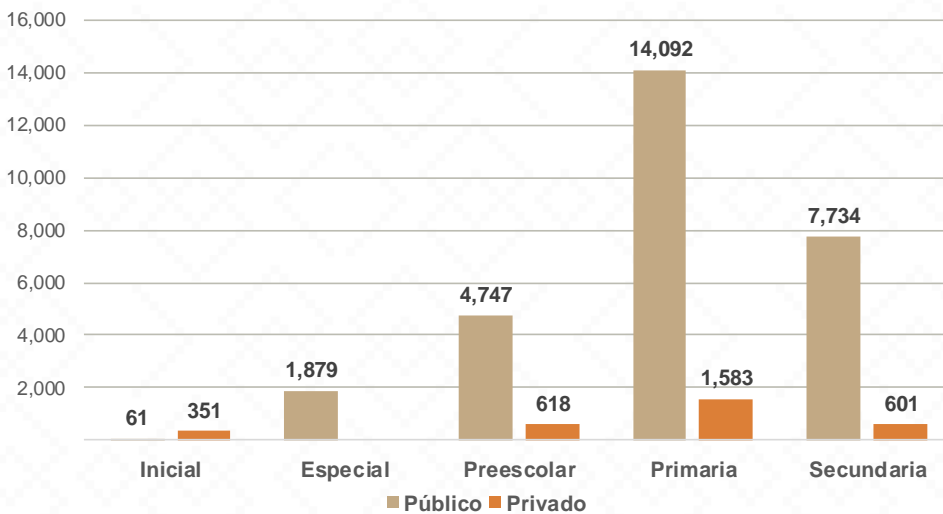

NAVOJOA

Navojoa, El nombre de Navojoa proviene de la lengua mayo, de las raíces 'navo', nopal y 'jova', casa o lugar; significa por lo tanto "lugar de nopal".

De acuerdo a los datos del Censo General de Población y Vivienda del 2020 realizado por el INEGI, Navojoa cuenta con una población de 164,387 habitantes.

31,666 ALUMNOS

1,518 DOCENTES

336 CENTROS DE TRABAJO

Alumnos por Nivel y Sostenimiento

Alumnos por Sexo

*Fuente: Formato 911 INEGI

Estadística Educación Básica por Municipio

Navojoa Ciclo 2022-2023

MODALIDAD ESCOLARIZADA			
Nivel	ESTADÍSTICA BÁSICA		
	Alumnos	Escuelas	Docentes
Inicial	412	5	31
Público	61	1	3
Privado	351	4	28
Especial	1,879	20	118
Público	1,879	20	118
Privado			
Preescolar	5,365	124	297
Público	4,747	109	247
Privado	618	15	50
Primaria	15,675	137	683
Público	14,092	125	600
Privado	1,583	12	83
Secundaria	8,335	50	389
Público	7,734	42	333
Privado	601	8	56
Total General	31,666	336	1,518

Estadística Básica 2022-2023

Estadística Educación Básica por Alumnos

Navojoa Ciclo 2022-2023

ALUMNOS			
Nivel	Total	Mujeres	Hombres
Inicial	412	172	240
Público	61	31	30
Privado	351	141	210
Especial	1,879	694	1,185
Público	1,879	694	1,185
Privado			
Preescolar	5,365	2,619	2,746
Público	4,747	2,297	2,450
Privado	618	322	296
Primaria	15,675	7,620	8,055
Público	14,092	6,872	7,220
Privado	1,583	748	835
Secundaria	8,335	4,172	4,163
Público	7,734	3,883	3,851
Privado	601	289	312
Totales	31,666	15,277	16,389