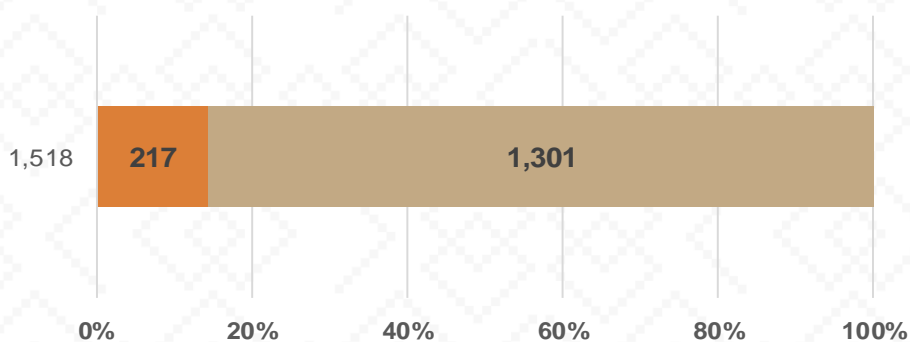

Estadística Básica 2022-2023

Estadística Educación Básica por Alumnos

Navojoa Ciclo 2022-2023

ALUMNOS			
Nivel	Total	Mujeres	Hombres
Inicial	412	172	240
Público	61	31	30
Privado	351	141	210
Especial	1,879	694	1,185
Público	1,879	694	1,185
Privado			
Preescolar	5,365	2,619	2,746
Público	4,747	2,297	2,450
Privado	618	322	296
Primaria	15,675	7,620	8,055
Público	14,092	6,872	7,220
Privado	1,583	748	835
Secundaria	8,335	4,172	4,163
Público	7,734	3,883	3,851
Privado	601	289	312
Totales	31,666	15,277	16,389

Alumnos por Sexo

■ Mujeres ■ Hombres

Matrícula por Sostenimiento

■ Público ■ Privado

Estadística Educación Básica por Docentes

Navojoa Ciclo 2022-2023

DOCENTES			
Nivel	Total	Mujeres	Hombres
Inicial	31	31	
Público	3	3	
Privado	28	28	
Especial	118	94	24
Público	118	94	24
Privado			
Preescolar	297	291	6
Público	247	242	5
Privado	50	49	1
Primaria	683	405	278
Público	600	326	274
Privado	83	79	4
Secundaria	389	234	155
Público	333	197	136
Privado	56	37	19
Totales	1,518	1,055	463

Docentes por Sexo

■ Mujeres ■ Hombres

Docentes por Sostenimiento

■ Total Privado ■ Total Público

Estadística Educación Básica por Centros de Trabajo

Navojoa Ciclo 2022-2023

ESCUELAS			
Educación Básica	Total	Público	Privado
Inicial	5	1	4
Especial	20	20	
Preescolar	124	109	15
Primaria	137	125	12
Secundaria	50	42	8
Totales	336	297	39