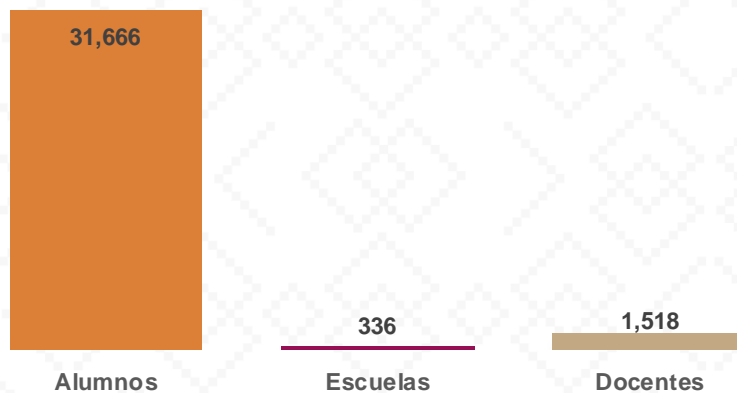

Estadística Educación Básica por Municipio

Navojoa Ciclo 2022-2023

MODALIDAD ESCOLARIZADA			
Nivel	ESTADÍSTICA BÁSICA		
	Alumnos	Escuelas	Docentes
Inicial	412	5	31
Público	61	1	3
Privado	351	4	28
Especial	1,879	20	118
Público	1,879	20	118
Privado			
Preescolar	5,365	124	297
Público	4,747	109	247
Privado	618	15	50
Primaria	15,675	137	683
Público	14,092	125	600
Privado	1,583	12	83
Secundaria	8,335	50	389
Público	7,734	42	333
Privado	601	8	56
Total General	31,666	336	1,518

Estadística Básica 2022-2023