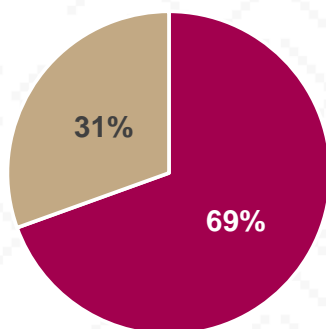

Estadística Básica 2022-2023

Estadística Educación Básica por Alumnos

Navojoa Ciclo 2022-2023

ALUMNOS			
Nivel	Total	Mujeres	Hombres
Inicial	412	172	240
Público	61	31	30
Privado	351	141	210
Especial	1,879	694	1,185
Público	1,879	694	1,185
Privado			
Preescolar	5,365	2,619	2,746
Público	4,747	2,297	2,450
Privado	618	322	296
Primaria	15,675	7,620	8,055
Público	14,092	6,872	7,220
Privado	1,583	748	835
Secundaria	8,335	4,172	4,163
Público	7,734	3,883	3,851
Privado	601	289	312
Totales	31,666	15,277	16,389

Alumnos por Sexo

■ Mujeres ■ Hombres

Matrícula por Sostenimiento

■ Público ■ Privado

Estadística Educación Básica por Docentes

Navojoa Ciclo 2022-2023

DOCENTES			
Nivel	Total	Mujeres	Hombres
Inicial	31	31	
Público	3	3	
Privado	28	28	
Especial	118	94	24
Público	118	94	24
Privado			
Preescolar	297	291	6
Público	247	242	5
Privado	50	49	1
Primaria	683	405	278
Público	600	326	274
Privado	83	79	4
Secundaria	389	234	155
Público	333	197	136
Privado	56	37	19
Totales	1,518	1,055	463

Docentes por Sexo

■ Mujeres ■ Hombres

Docentes por Sostenimiento

■ Total Privado ■ Total Público

Estadística Educación Básica por Centros de Trabajo

Navojoa Ciclo 2022-2023

ESCUELAS			
Educación Básica	Total	Público	Privado
Inicial	5	1	4
Especial	20	20	
Preescolar	124	109	15
Primaria	137	125	12
Secundaria	50	42	8
Totales	336	297	39