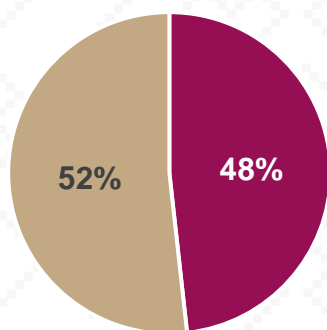

Estadística Básica 2022-2023

Estadística Educación Básica por Alumnos

Navojoa Ciclo 2022-2023

ALUMNOS			
Nivel	Total	Mujeres	Hombres
Inicial	412	172	240
Público	61	31	30
Privado	351	141	210
Especial	1,879	694	1,185
Público	1,879	694	1,185
Privado			
Preescolar	5,365	2,619	2,746
Público	4,747	2,297	2,450
Privado	618	322	296
Primaria	15,675	7,620	8,055
Público	14,092	6,872	7,220
Privado	1,583	748	835
Secundaria	8,335	4,172	4,163
Público	7,734	3,883	3,851
Privado	601	289	312
Totales	31,666	15,277	16,389

Alumnos por Sexo

■ Mujeres ■ Hombres

Matrícula por Sostenimiento

■ Público ■ Privado

Estadística Educación Básica por Docentes

Navojoa Ciclo 2022-2023

DOCENTES			
Nivel	Total	Mujeres	Hombres
Inicial	31	31	
Público	3	3	
Privado	28	28	
Especial	118	94	24
Público	118	94	24
Privado			
Preescolar	297	291	6
Público	247	242	5
Privado	50	49	1
Primaria	683	405	278
Público	600	326	274
Privado	83	79	4
Secundaria	389	234	155
Público	333	197	136
Privado	56	37	19
Totales	1,518	1,055	463